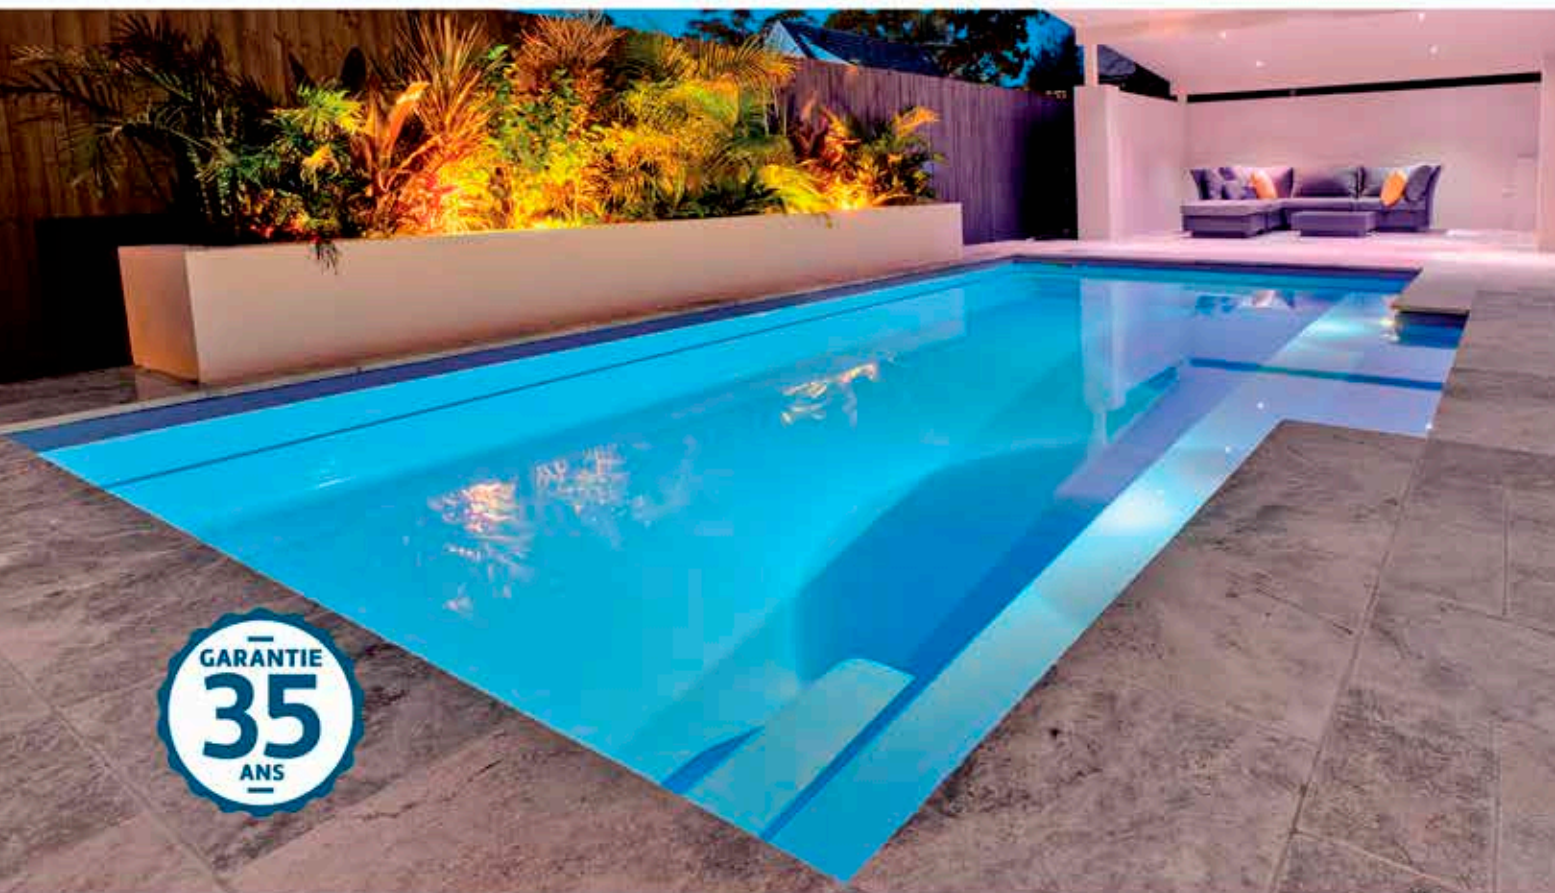

Piscine Symphony

Les lignes épurées et modernes de la Symphony en font une piscine au design exceptionnel. Une large banquette pour la détente et un vaste espace de natation.

Fournisseur : Narellan Pools
Origine : Australie
GARANTIE : 35 ans

www.narellanpools.com.au

LES DIMENSIONS

Symphony 5 : 5,30 m x 3,50 m
Profondeur 1,20 m > 1,45 m

Symphony 6 : 6,30 m x 3,50 m
Profondeur 1,20 m > 1,55 m

Symphony 7 : 7,30 m x 3,90 m
Profondeur 1,20 m > 1,66 m

Symphony 8 : 8,30 m x 4,20 m
Profondeur 1,20 m > 1,74 m